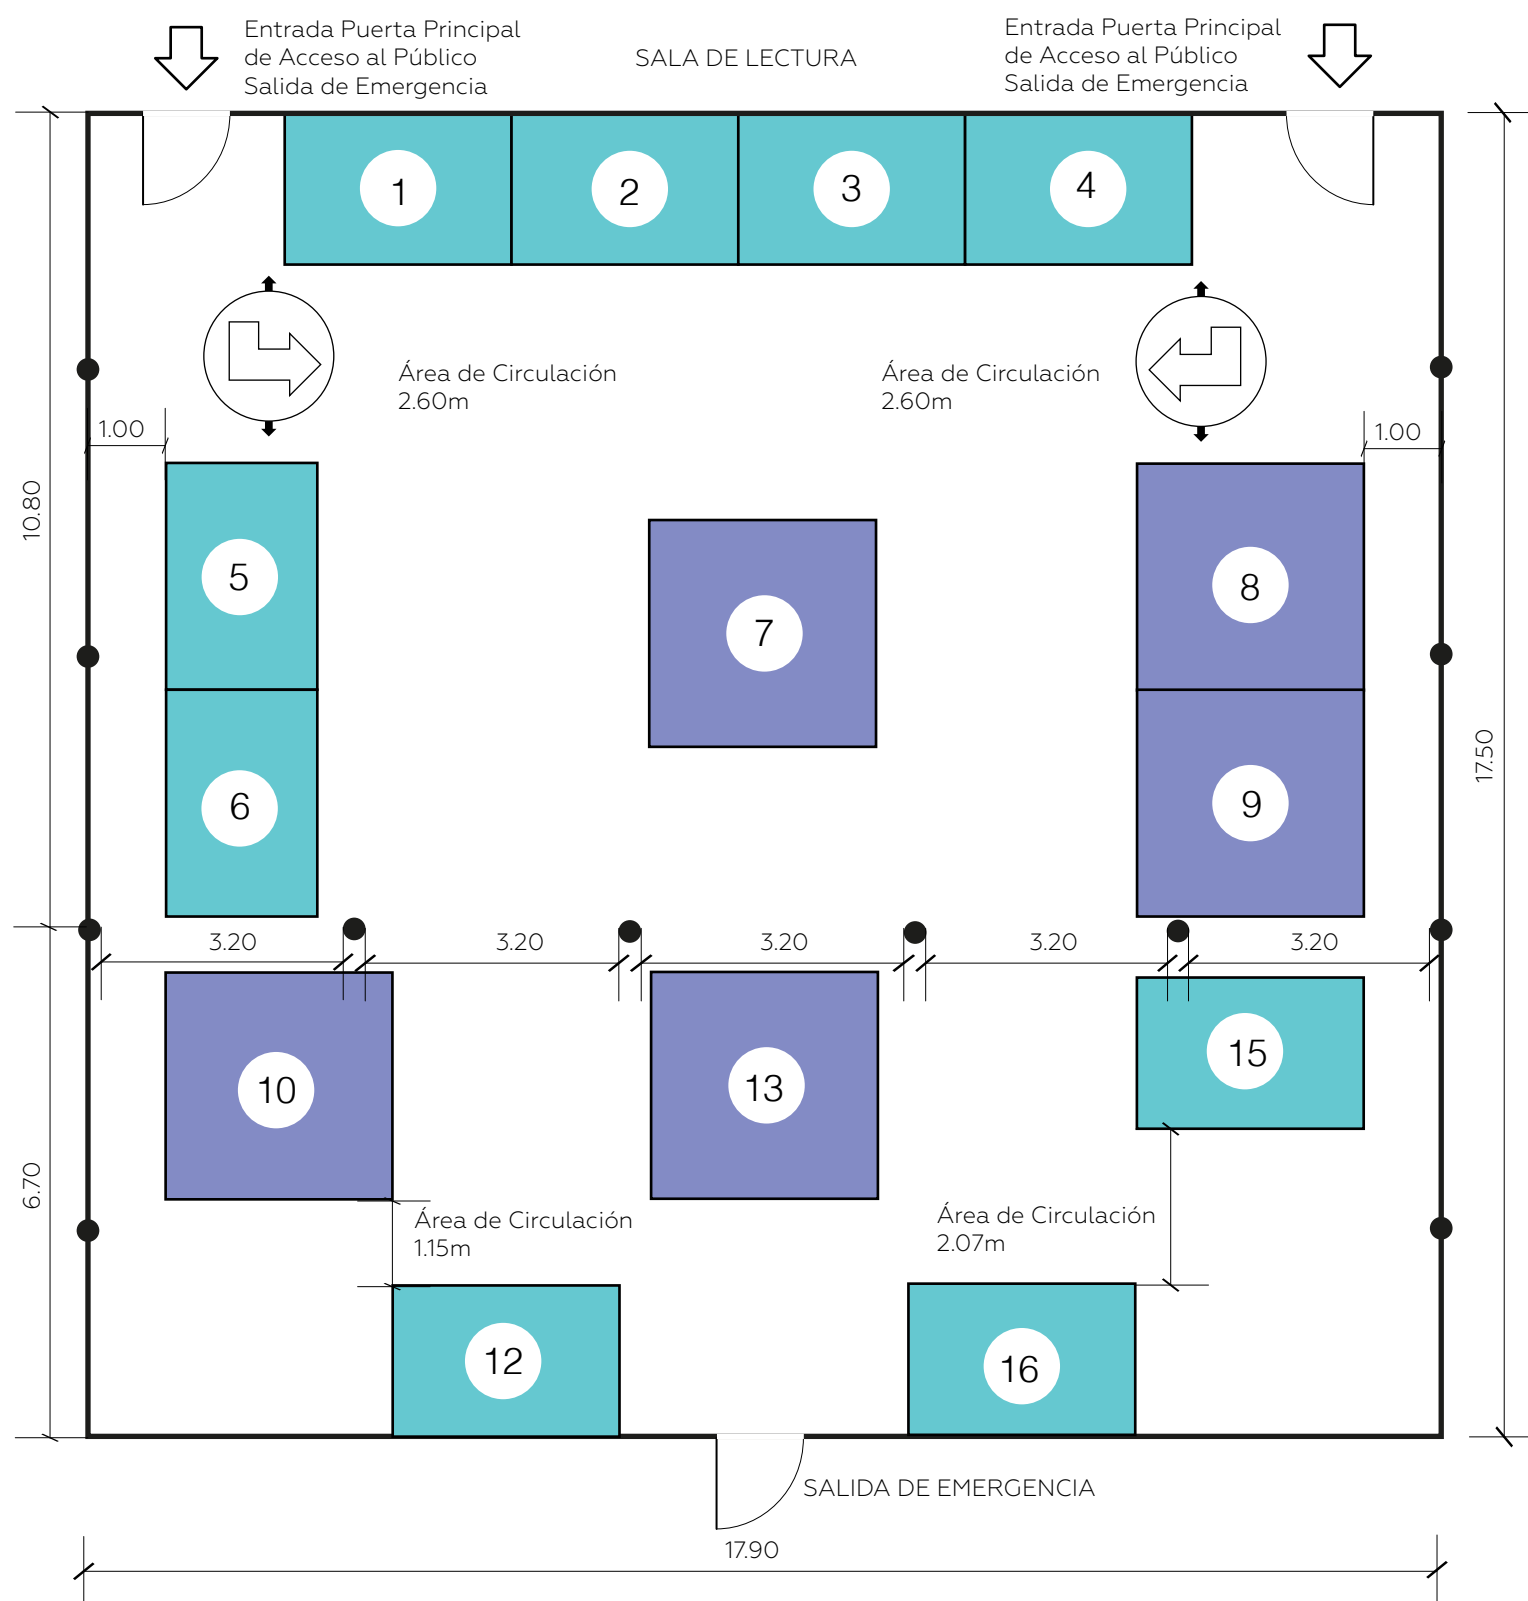

# ZONAS COMERCIALES SLAOT 2017

## ZONA COMERCIAL 1

● Diámetro de columna 0.30m  
 Altura 2.70m

■ Stand 3 x 2 m

■ Stand 3 x 3 m

### MEDIDAS STANDS

-  Stand 1.5 x 2 m
-  Stand 3 x 2 m
-  Stand 3 x 4 m

### UBICACIÓN

Edificio San José, Segundo Piso  
Foyer Salón de Espacios Múltiples Juan Pablo II

 Diámetro de Columna: 0.30m  
Altura Foyer: 2.30/2.70 m