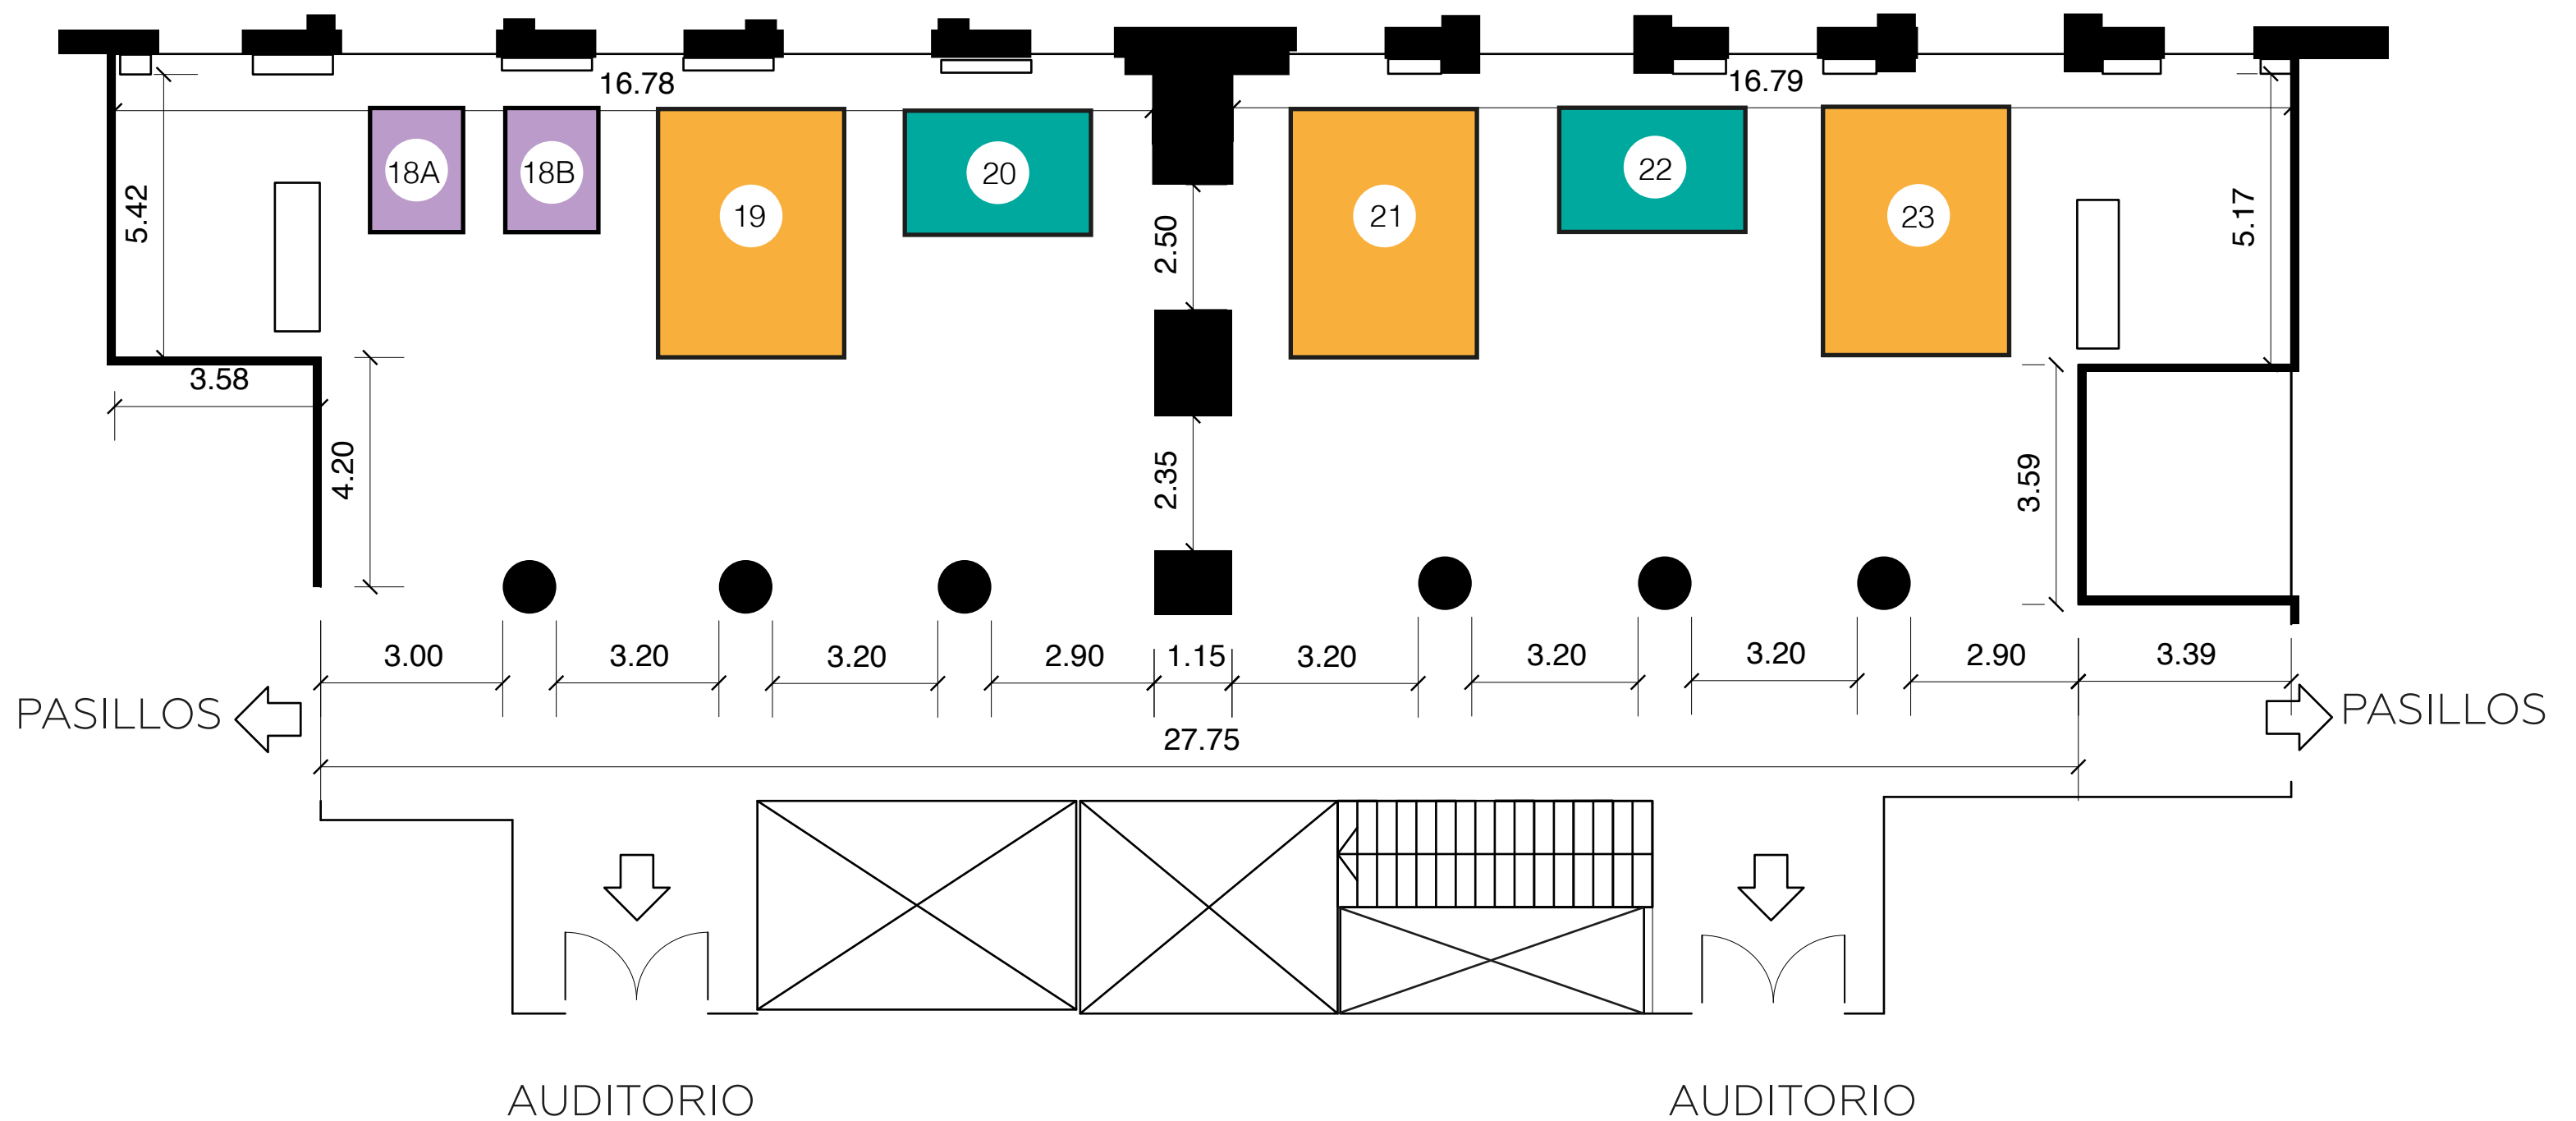

## ZONA COMERCIAL 1

● Diámetro de columna 0.30m  
 Altura 2.70m

■ Stand 3 x 2 m

■ Stand 3 x 3 m

### MEDIDAS STANDS

-  Stand 1.5 x 2 m
-  Stand 3 x 2 m
-  Stand 3 x 4 m

### UBICACIÓN

Edificio San José, Segundo Piso  
Foyer Salón de Espacios Múltiples Juan Pablo II

 Diámetro de Columna: 0.30m  
Altura Foyer: 2.30/2.70 m